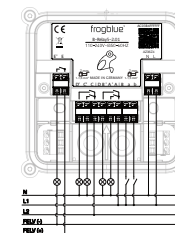

Stromversorgung

Netzspannung	AC 110-240 V~
Netzfrequenz	50 / 60 Hz
Stand-by-Verbrauch	<200 mW (ohne Beleuchtung)

Netzwerk

WLAN	Nein
Bluetooth®	Bluetooth® 4.2 Low Energy
Frequenzband	2400-2483,5 MHz max. 5,0 dBm
Typ. Funk-Freie Reichweite	30 Meter

Betrieb und Lagerung

Umgebungstemperatur	-25°C bis +60°C
Lagerungstemperatur	-25°C bis +70°C
Luftfeuchtigkeit (Betrieb)	(Nicht kondensierend)
Schutzart	IP56

Anschluss

Kontaktart	µ, Schließer
Anschlussvarianten	Taster, Schalter, Jalousie-/Rolladenmotor, Lampen
Anschlussart	Schraubklemme (eindrätig)
Aderquerschnitt	1-1,5 mm² (starr, flexibel mit Aderendhülse)
Abisolierlänge	7 mm
Anzahl Kabelzuführung	2 (max. NYM-J 5 x 1,5mm²)

Verpackung

Verpackungsgröße	1 Stück
EAN 1 Stück	4260578530804
Maße Verpackung (L x B x H) 1 Stück	130 x 140 x 75 mm

Änderungen vorbehalten.
Einbau und Montage elektrischer Geräte dürfen nur durch
Elektrofachkräfte erfolgen.

Weitere Informationen unter
www.frogblue.com