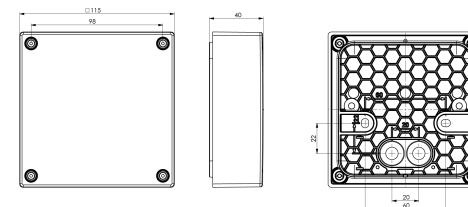

#### Maße und Gewicht

Abmessung (L x B x H): 115 x 115 x 40 mm (ohne Dichtung)  
115 x 115 x 44 mm (mit Dichtung)

Gewicht: 315 g